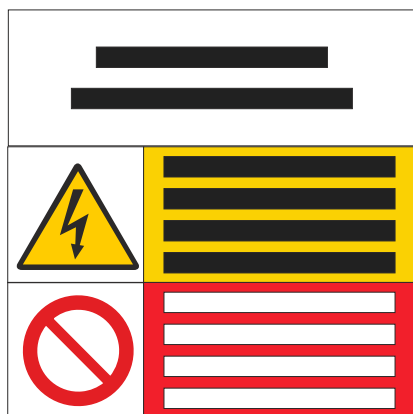

TROJITÉ TABUĽKY

300X300 mm

Číslo tab.	Bezp. značka	Dielčie bezp. tabuľky	
		čísla	nápisy
9101	 	----	SKÚŠOBNÉ PRACOVISKO
		0103	VYSOKÉ NAPÄTIE ŽIVOTU NEBEZPEČNÉ!
		5302	NEVSTUPOJ!
9111	 	----	AKUMULÁTOROVŇA
		4201	ZÁKAZ FAJČIŤ A VSTUPOVAŤ S OTVORENÝM OHŇOM!
		5986	NEFAJČI, NEJEDZ ANI NEPI V TOMTO PRIESTORE!
9112	 	----	STROJOVŇA VÝŤAHU
		4301	NEHAS VODOU ANI PENOVÝMI PRÍSTROJMI!
		5301	VSTUP ZAKÁZANÝ