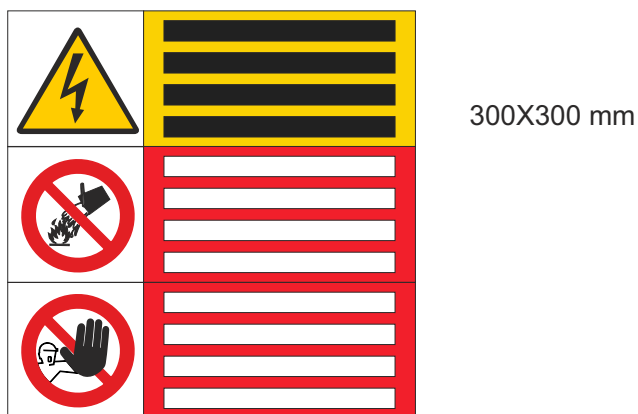

TROJITÉ TABUĽKY

Číslo tab.	Bezp. značka	Dielčie bezp. tabuľky	
		čísla	nápisy
9001		0103	VYSOKÉ NAPÄTIE ŽIVOTU NEBEZPEČNÉ!
		4301	NEHAS VODOU ANI PENOÝMI PRÍSTROJMI!
		5301	VSTUP ZAKÁZANÝ
9002		0113	VYSOKÉ NAPÄTIE ŽIVOTU NEBEZPEČNÉ DOTÝKAŤ SA ELEKTRICKÝCH ZARIADENÍ
		4301	NEHAS VODOU ANI PENOÝMI PRÍSTROJMI!
		5301	VSTUP ZAKÁZANÝ
9003		0116	VYSOKÉ NAPÄTIE ŽIVOTU NEBEZPEČNÉ DOTÝKAŤ SA ELEKTRICKÝCH ZARIADENÍ ALEBO DRÔTOV I NA ZEM SPADNUTÝCH
		4301	NEHAS VODOU ANI PENOÝMI PRÍSTROJMI!
		5301	VSTUP ZAKÁZANÝ