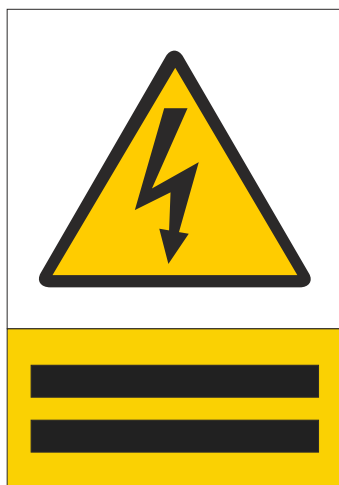

A. JEDNODUCHÉ TABUĽKY

TABUĽKY VÝSTRAHY

300X210 mm

300X100 mm alebo 420X150 mm

Číslo tab.	Bezpečnostná značka	Nápis
0101		POZOR, ELEKTRICKÉ ZARIADENIE!
0102		POZOR, NAPÄTIE ŽIVOTU NEBEZPEČNÉ!
0103		VYSOKÉ NAPÄTIE, ŽIVOTU NEBEZPEČNÉ!
0106		POZOR, MOŽNOSŤ VÝSKYTU NAPÄTIA ŽIVOTU NEBEZPEČNÉHO!
0108		POZOR, KÁBEL VYSOKÉHO NAPÄTIA, ŽIVOTU NEBEZPEČNÉ!
0109		POZOR, ELEKTROINŠTALAČNÝ KANÁL, ŽIVOTU NEBEZPEČNÉ!
0111		VÝSTRAHA, ŽIVOTU NEBEZPEČNÉ PRIBLIŽOVAŤ SA K ELEKTRICKÝM ZARIADENIAM!
0112		VÝSTRAHA, ŽIVOTU NEBEZPEČNÉ DOTÝKAŤ SA ELEKTRICKÝCH ZARIADENÍ!
0113		VYSOKÉ NAPÄTIE, ŽIVOTU NEBEZPEČNÉ DOTÝKAŤ SA ELEKTRICKÝCH ZARIADENÍ!
0115		VÝSTRAHA, ŽIVOTU NEBEZPEČNÉ DOTÝKAŤ SA DRÔTOV I NA ZEM SPADNUTÝCH!
0116		VYSOKÉ NAPÄTIE, ŽIVOTU NEBEZPEČNÉ DOTÝKAŤ SA ELEKTRICKÝCH ZARIADENÍ ALEBO DRÔTOV I NA ZEM SPADNUTÝCH !

Číslo tab.	Bezpečnostná značka	Nápis
0119		VÝSTRAHA, VSTUPOVAŤ NA TRATĚ ŽIVOTU NEBEZPEČNÉ!
0121		POZOR, POD NAPĚTÍM!
0122		POZOR, POD NAPĚTÍM I PRI VYPNUTOM VYPÍNAČI!
0123		POZOR, POD NAPĚTÍM I PRI VYPNUTOM VYPÍNAČI
0124		POZOR, SVETELNÝ OBVOD ZOSTÁVA POD NAPĚTÍM!
0125		POZOR, POMOCNÝ OBVOD ZOSTÁVA POD NAPĚTÍM!
0126		POZOR, POISTKY PRED VYPÍNAČOM!
0129		POZOR, ZVÝŠKOVÝ NÁBOJ
0131		POZOR, SPĚTNÝ PRŮD
0135		POZOR, OKOLIE LEN ČIASOČNE IZOLOVANÉ
0136		POZOR, SKRATOVANÉ
0137		POZOR, UZEMNENÉ
0138		POZOR, NESYNCHRÓNNY STAV
0141		POZOR, NEBEZPEČENSTVO ÚRAZU INDUKOVANÝM NAPĚTÍM
0142		POZOR, NEBEZPEČENSTVO KROKOVÉHO NAPĚTIA
0146		VÝSTRAHA, ŽIVOTU NEBEZPEČNÉ POUŽÍVAŤ ELEKTRICKÉ SPOTREBIČE VO VANI A SIAHAŤ NA NE Z VANE
0161		VÝSTRAHA, TRAKČNÉ VEDENIE VZDIALENÉ LEN ... cm
0166		POZOR, SVETELNÝ OBVOD ZOSTÁVA POD NAPĚTÍM I PO VYPNUTÍ TRAKČNÉHO VEDENIA
0167		POZOR, MOTORICKÝ OBVOD ZOSTÁVA POD NAPĚTÍM I PO VYPNUTÍ TRAKČNÉHO VEDENIA
0179		VÝSTRAHA
0181	POZOR, NAPĚTIE V	
0182	POZOR, SYSTÉM POD NAPĚTÍM	