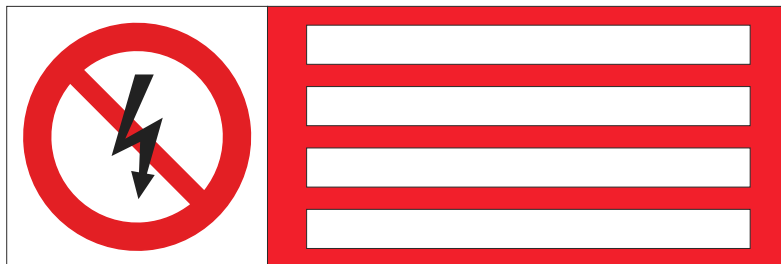

300X100 mm alebo 420X150 mm

Číslo tab.	Bezpečnostná značka	Nápis
4101		NEZAPÍNAJ!
4102		NEZAPÍNAJ! PRACUJE SA
4103		NEZAPÍNAJ! NA ZARIADENÍ SA PRACUJE!
4118		NEVYPÍNAJ POČAS HASENIA POŽIARU!
4119		NEVYPÍNAJ POČAS EVAKUÁCIE!
4141		NEDOTÝKAJ SA TROLEJOVÉHO VEDENIA ANI ZBERAČA RUŠŇA!
4201		ZÁKAZ FAJČÍŤ A VSTUPOVAŤ S OTVORENÝM OHŇOM!
4301		NEHAS VODOU ANI PENOVÝMI PRÍSTROJMI!
4302		NEHAS TETRACHLÓROM!
5301		VSTUP ZAKÁZANÝ
5302		NEVSTUPUJ!
5305		NEVSTUPUJ NA TRAŤ
5309		NEVSTUPUJ NA SKÚŠOBNÉ PRACOVISKO